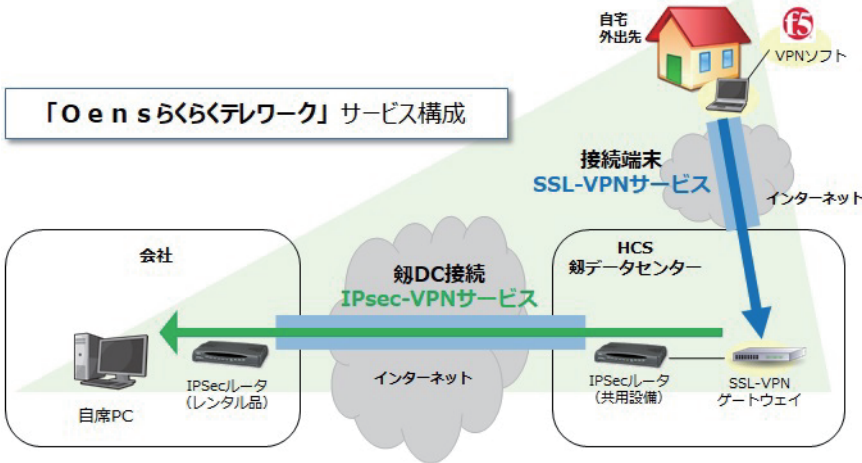

今後の展望を教えてください。

池原：新型コロナウイルスの感染が拡大している状況ですので、必要に応じてVPN を在宅勤務などに活用できるように、社内・社員の環境調査を実施し、不測の事態への対応を進めています。

貴重なお話ありがとうございました。

今すぐはじめる！ 『Oensらくらくテレワーク』

北陸3県においてもコロナウイルス感染が拡大し、早急なテレワーク導入が求められる中、弊社では、「低コストで」「安全に」「今すぐはじめる」テレワーク支援サービス『Oensらくらくテレワーク』の提供を始めました。自宅のPCから会社の自席のPCに接続し、会社にいる時と同じ操作で業務が行えます。